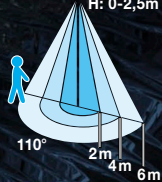

SERGIO

34146

LED

6W

VPE: 24

Ø12cm | ↓14cm

34145S

LED

6W

VPE: 12

↔ 12cm | ↑19,2cm | ↳ 12,5cm

34145

LED

6W

VPE: 12

↔ 12cm | ↓15,7cm | ↳ 12,5cm

LED 114V

incl.

190
LUMEN
TOTAL
3000 K

34145S

H: 0-2,5m