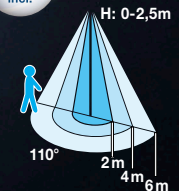

34167S

MOONLIGHT

34167S

LED

11,6W

VPE: 12

↔ 21cm | ↓ 17cm | ↳ 8,5cm

34166S

LED

11,6W

VPE: 12

Ø17cm | ↳ 8,5cm

34166S

LED 30V
incl.