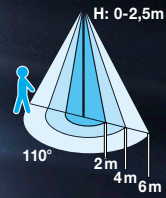

34167S

MOONLIGHT

34167S

LED

11,6W

VPE: 12

↔ 21cm | ↓ 17cm | ↳ 8,5cm

34166S

LED

11,6W

VPE: 12

Ø17cm | ↳ 8,5cm

34166S

LED 30V
incl.