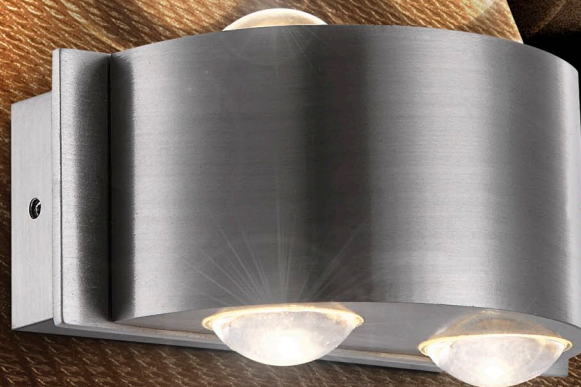

34177-6

350
LUMEN
TOTAL
3000 K

LINE

34177-2

LED

3,5W 6V

VPE: 12

↔ 9cm | ↕ 6,5cm | ↳ 5,6cm

34177-4

LED

5W 12V

VPE: 12

↔ 12cm | ↕ 6,5cm | ↳ 8cm

34177-2

180
LUMEN
TOTAL
3000 K

34177-4

310
LUMEN
TOTAL
3000 K

34177-6

LED

7,2W 18V

VPE: 12

↔ 17cm | ↕ 9cm | ↳ 4cm

LED 6V/12V/18V
incl.