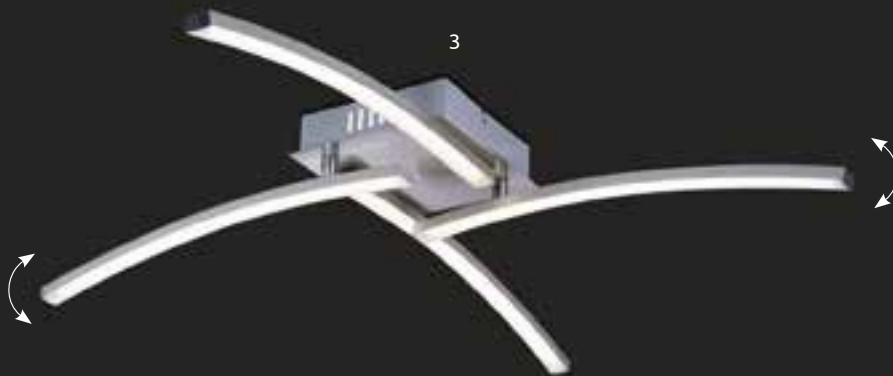

3000K

4000K

6000K

Tansy

1	67098-18	incl. LED 18W	A+	1900lm	1500lm	3000 4000 6000K	VPE: 8	∅60cm	↕ 12,5cm
2	67098-12	incl. LED 12W	A+	1200lm	1000lm	3000 4000 6000K	VPE: 8	↔ 59cm × 12cm	↕ 10,5cm
3	67098-24	incl. LED 24W	A+	2600lm	1850lm	3000 4000 6000K	VPE: 8	↔ 69cm × 69cm	↕ 10,5cm

metal, aluminium, plastic, K5 crystals