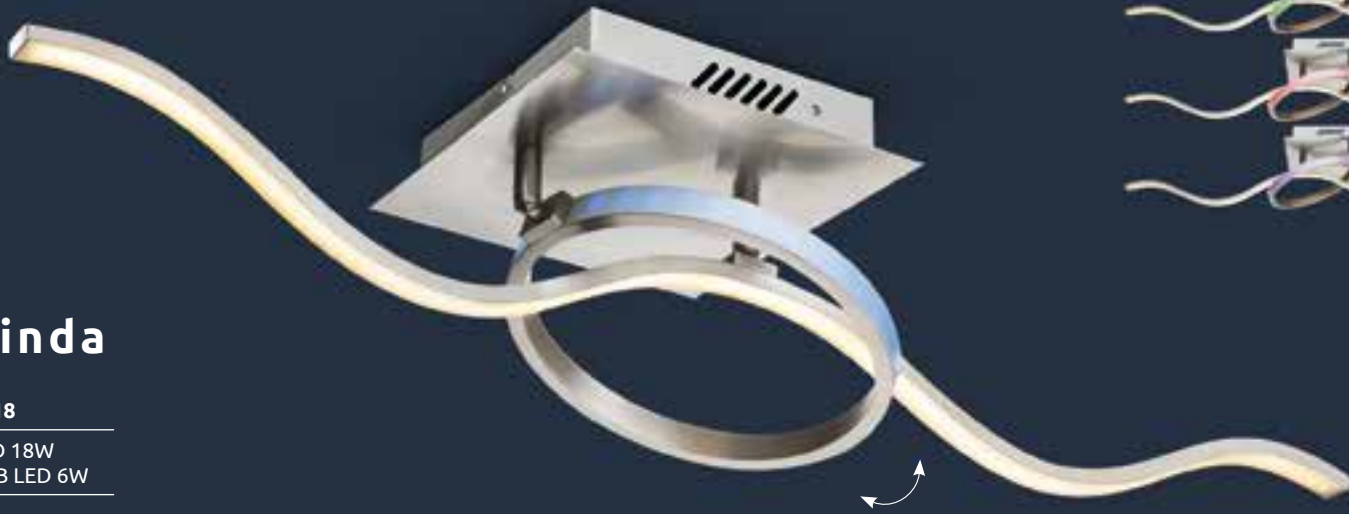

Kalinda

67830-18

incl. LED 18W
incl. RGB LED 6W

A

1800lm

1620lm

3000K + RGB

VPE: 2

↔ 86cm x 22cm

⤵ max. 30cm

nickel matt, plastic

Cäcilia

67106-36

incl. LED 36W
incl. RGB LED 6W

A+

3600lm

2520lm

4000K + RGB

VPE: 1

↔ 71cm x 23cm

⤵ 21,5cm

nickel matt,
plastic opal