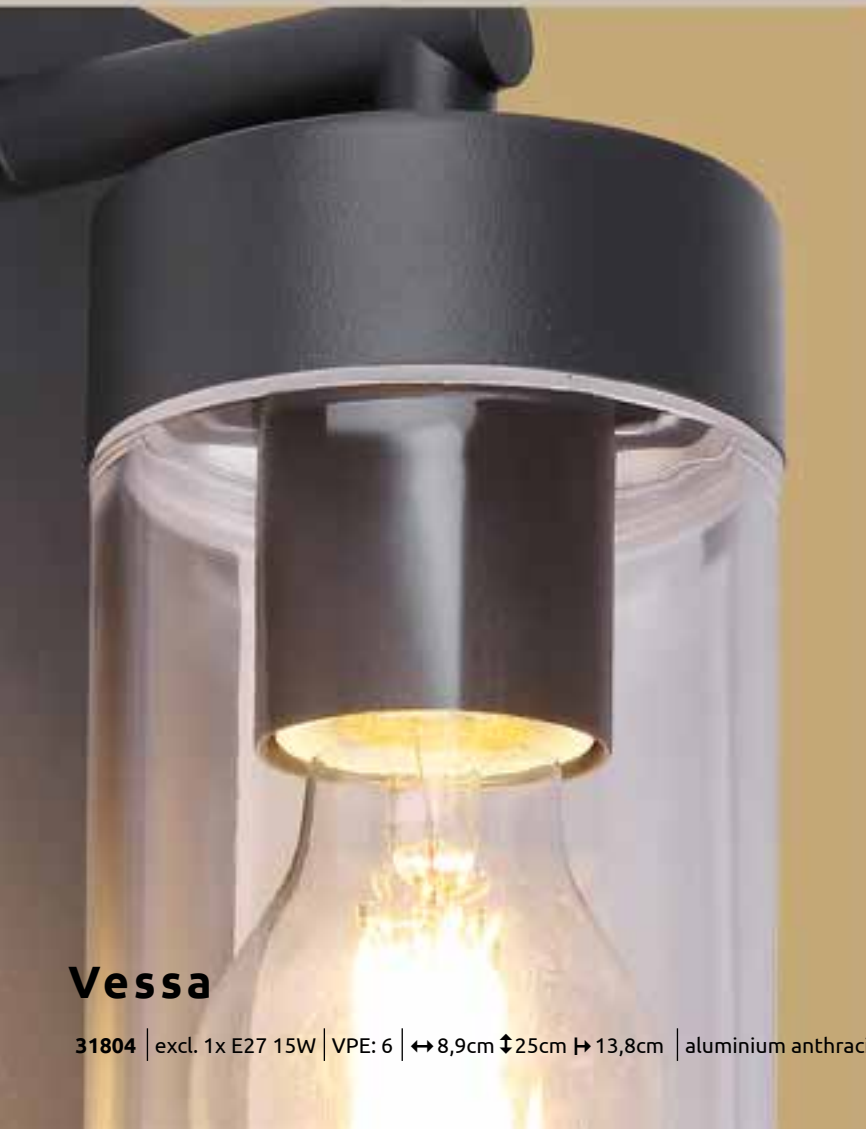

Mixed

IP44

3270 | excl. 1x E27 60W | VPE: 4 | ↔24cm ↓27cm ↳28cm | stainless steel, PC-transparent

Vessa

31804 | excl. 1x E27 15W | VPE: 6 | ↔8,9cm ↓25cm ↳13,8cm | aluminium anthracite, plastic clear

IP44 use only
LED