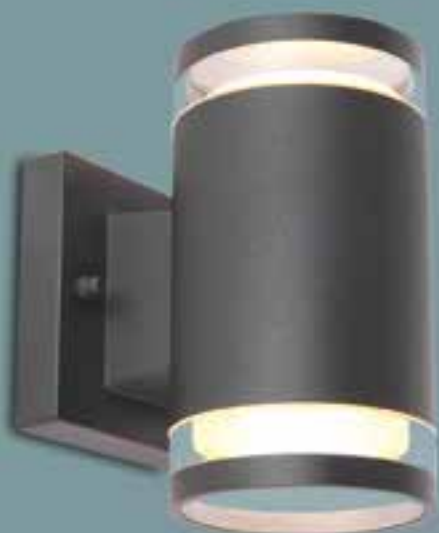

1

2

3

4

LED bulb 10160

Alcala

1	32063A	excl. 1x GX53 11W	VPE: 12	Ø10,8cm ▾9,6cm	aluminium anthracite, glass
2	32063W	excl. 1x GX53 11W	VPE: 12	Ø10,8cm ▾9,6cm	aluminium white, glass
3	32063-2A	excl. 2x GX53 11W	VPE: 6	↔ 10cm ▾16,3cm ↳ 13cm	aluminium anthracite, plastic
4	32063-2W	excl. 2x GX53 11W	VPE: 6	↔ 10cm ▾16,3cm ↳ 13cm	aluminium white, plastic