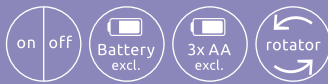

Disco

1

Mendoza

3

Disco

2

1	28014	incl. 6x multicolour LED 0,06W	VPE: 12	Ø9cm ↓9cm
2	28017	incl. 1x multicolour LED 0,06W	VPE: 12	Ø9cm ↓12cm
3	9015	incl. 12x RGB LED 0,06W	pump: 2,8W VPE: 1	↔ 21,5cm x 21,5cm (Ø10cm) ↓120cm