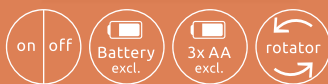

Disco

1

Mendoza

3

Disco

2

1	28014	incl. 6x multicolour LED 0,06W	VPE: 12	Ø9cm ↓9cm
2	28017	incl. 1x multicolour LED 0,06W	VPE: 12	Ø9cm ↓12cm
3	9015	incl. 12x RGB LED 0,06W	pump: 2,8W VPE: 1	↔ 21,5cm x 21,5cm (Ø10cm) ↓120cm