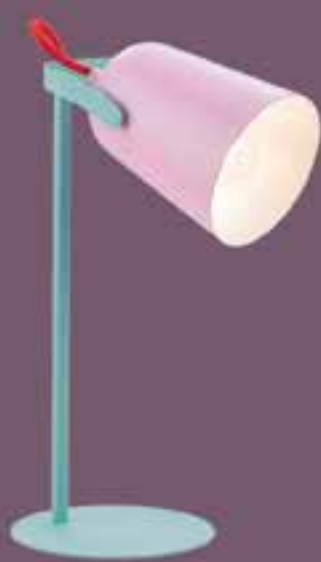

1

flexo

2

flexo

3

flexo

Vanzone

1	24862W	excl. 1x E27 40W	VPE: 24	↔ max. 24cm ↓ max. 39cm
2	24862S	excl. 1x E27 40W	VPE: 24	↔ max. 24cm ↓ max. 39cm
3	24862SI	excl. 1x E27 40W	VPE: 24	↔ max. 24cm ↓ max. 39cm

metal, plastic

1

2

3

Tara

1	24811M	excl. 1x E14 25W	VPE: 8	↔ 14cm x 18,5cm ↓ 35cm
2	24811P	excl. 1x E14 25W	VPE: 8	↔ 14cm x 18,5cm ↓ 35cm
3	24811Y	excl. 1x E14 25W	VPE: 8	↔ 14cm x 18,5cm ↓ 35cm

metal, plastic, textile cable