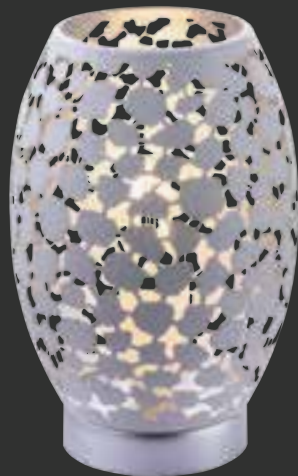

1

2

3

4

5

6

Narri

1	24002W	excl. 1x E27 40W	VPE: 6	Ø15cm ↓23cm	metal white silver metallic
2	24002S	excl. 1x E27 40W	VPE: 6	Ø15cm ↓23cm	metal black matt gold
3	24003W	excl. 1x E27 40W	VPE: 6	Ø15cm ↓23cm	metal white silver metallic
4	24003S	excl. 1x E27 40W	VPE: 6	Ø15cm ↓23cm	metal black matt gold
5	24006	excl. 1x E27 40W	VPE: 6	Ø15cm ↓23cm	nickel matt, white, acrylic crystals
6	24006S	excl. 1x E27 40W	VPE: 6	Ø15cm ↓23cm	metal black, gold, acrylic crystals