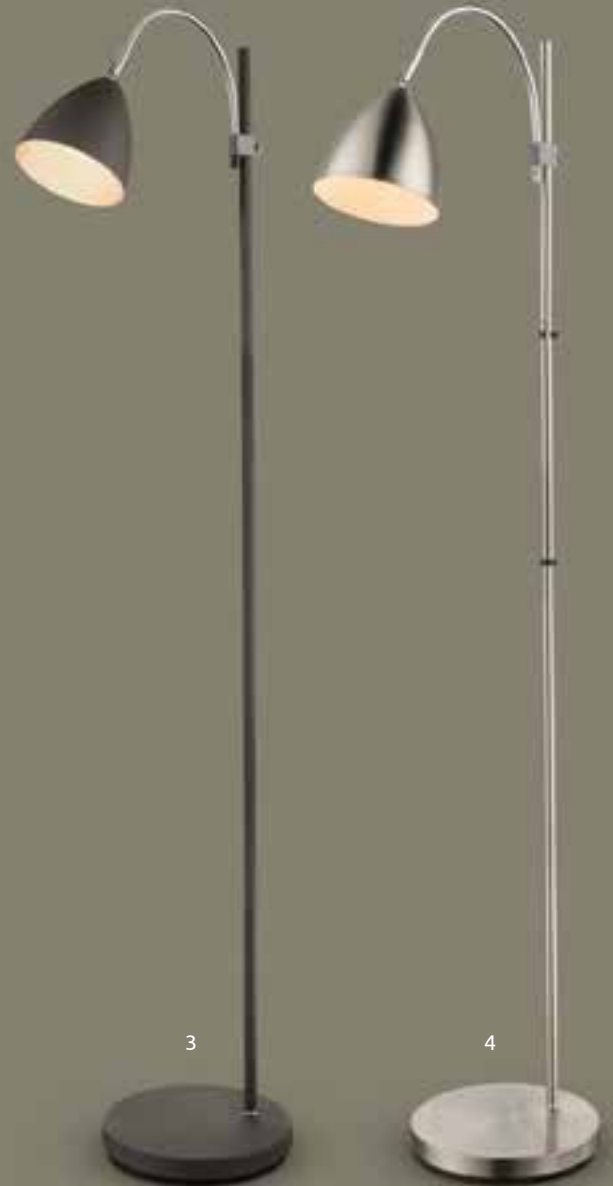

Newcastle

1

2

1	58227C	excl. 1x E27 40W	VPE: 1	↔ 92cm x 30cm ↓ 141cm - 196cm	metal copper, plastic
2	58227	excl. 1x E27 40W	VPE: 1	↔ 92cm x 30cm ↓ 141cm - 196cm	nickel matt, marble, plastic
3	24858S	excl. 1x E14 40W	VPE: 2	↔ max. 42cm x 25cm ↓ max. 156cm	metal anthracite, chrome, metal white, plastic
4	24857S	excl. 1x E14 40W	VPE: 2	↔ max. 42cm x 25cm ↓ max. 156cm	nickel matt, chrome, metal white, plastic

Archibald

3

4