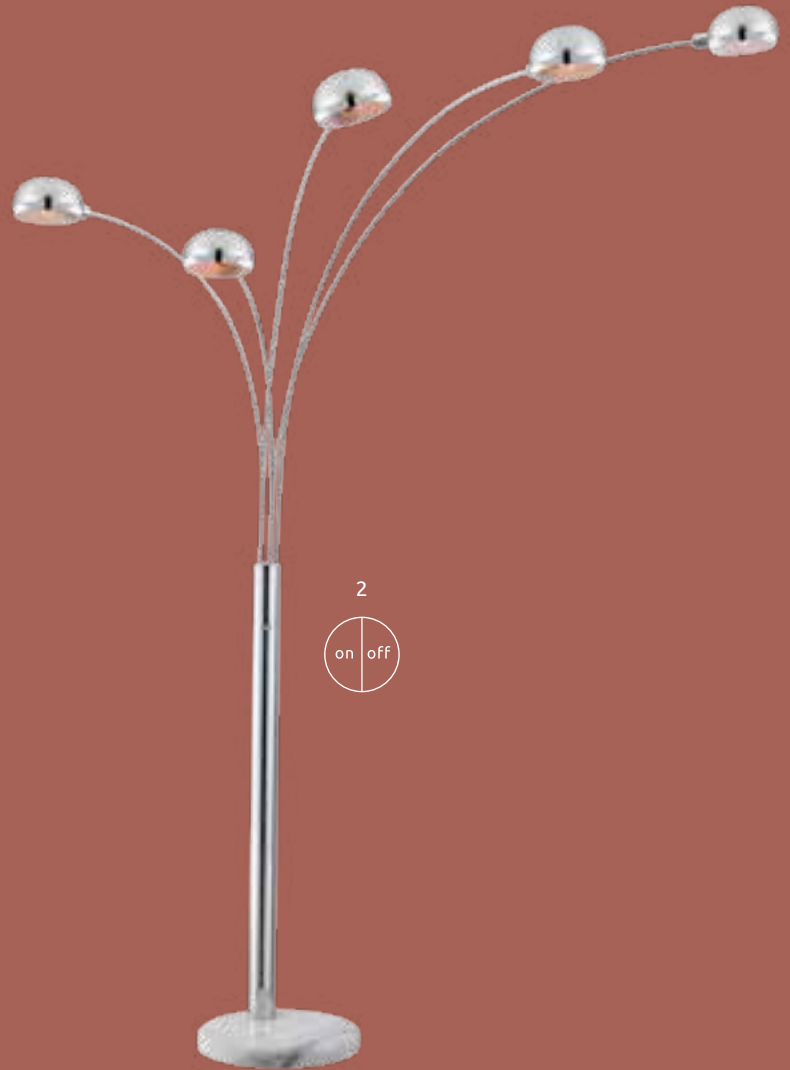

Blade

Seymour

1	58931LED	incl. 1x E27 LED 9W RL incl. 1x E14 LED 3W	A+ A++	1x 810lm 1x 250lm	1x 725lm 1x 210lm	3000K 3000K	VPE: 2	Ø30cm ↓178cm	chrome, nickel matt, glass
2	58228S	excl. 5x E14 40W					VPE: 1	↔130cm x 120cm ↓200cm	chrome, marble
3	58224	excl. 5x E14 40W					VPE: 1	↔140cm x 110cm ↓210 cm	nickel matt, marble, glass