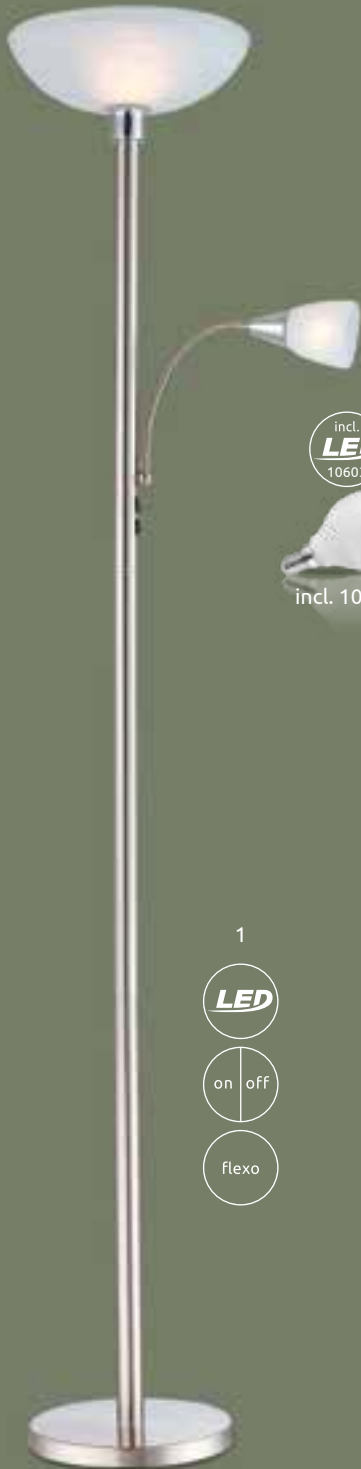

Blade

Seymour

1	58931LED	incl. 1x E27 LED 9W RL incl. 1x E14 LED 3W	A+ A++	1x 810lm 1x 250lm	1x 725lm 1x 210lm	3000K 3000K	VPE: 2	Ø30cm ↓178cm	chrome, nickel matt, glass
2	58228S	excl. 5x E14 40W					VPE: 1	↔130cm x 120cm ↓200cm	chrome, marble
3	58224	excl. 5x E14 40W					VPE: 1	↔140cm x 110cm ↓210 cm	nickel matt, marble, glass