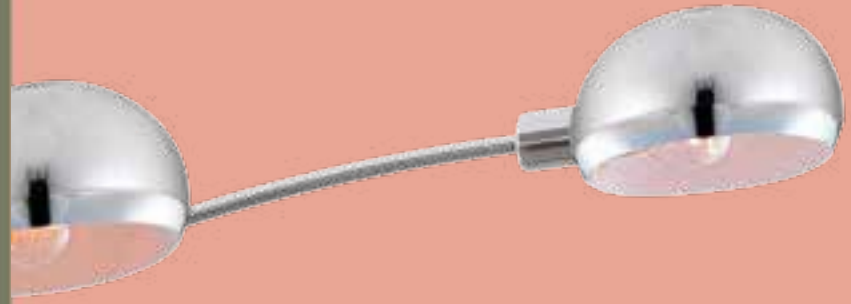

Blade

Seymour

1	58931LED	incl. 1x E27 LED 9W RL incl. 1x E14 LED 3W	A+ A++	1x 810lm 1x 250lm	1x 725lm 1x 210lm	3000K 3000K	VPE: 2	Ø30cm ↓178cm	chrome, nickel matt, glass
2	58228S	excl. 5x E14 40W					VPE: 1	↔130cm x 120cm ↓200cm	chrome, marble
3	58224	excl. 5x E14 40W					VPE: 1	↔140cm x 110cm ↓210 cm	nickel matt, marble, glass