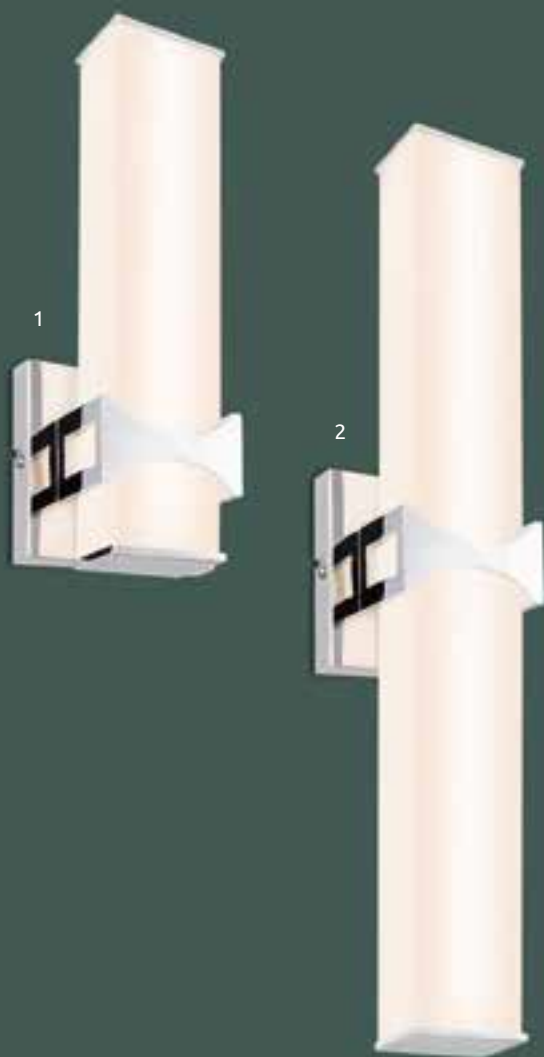

Cadiz

Ciras

IP44

1	41507-12	incl. LED 12W	A	960lm	750lm	4000K	VPE: 4	↔ 12cm	↕ 32cm	↳ 7,3cm		
2	41507-24	incl. LED 24W	A	1900lm	1500lm	4000K	VPE: 4	↔ 12cm	↕ 56cm	↳ 7,3cm		
3	41519-12	incl. LED 12W	A	960lm	800lm	4000K	VPE: 4	↔ 12cm	↕ 32cm	↳ 9,3cm		
4	41519-24	incl. LED 24W	A	1900lm	1600lm	4000K	VPE: 4	↔ 12cm	↕ 63cm	↳ 9,3cm		

metal chrome, aluminium, glass opal white