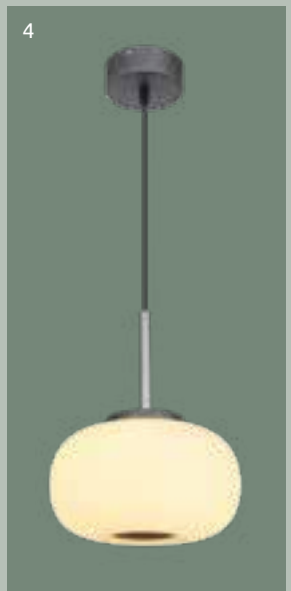

## Boomer

1	<b>15437D</b>	incl. LED 12W	A+	988lm	732lm	3000K	VPE: 1	Ø24cm	↕ 19,5cm
2	<b>15437D1</b>	incl. LED 21W	A+	1714lm	1237lm	3000K	VPE: 1	Ø20cm	↕ 32,5cm
3	<b>15437H1</b>	incl. LED 21W	A+	1702lm	1267lm	3000K	VPE: 1	Ø20cm	↕ 120cm
4	<b>15437H</b>	incl. LED 12W	A+	984lm	741lm	3000K	VPE: 1	Ø24cm	↕ 120cm
5	<b>15437H3</b>	incl. LED 45W	A+	3587lm	2746lm	3000K	VPE: 1	Ø49cm	↕ 120cm
6	<b>15437H2</b>	incl. LED 45W	A+	3587lm	2746lm	3000K	VPE: 1	↔ 93cm x 24cm	↕ 120cm
7	<b>15437H4</b>	incl. LED 80W	A+	5605lm	4471lm	3000K	VPE: 1	↔ 135cm x 50cm	↕ 150cm

metal graphite, nickel matt, glass opal