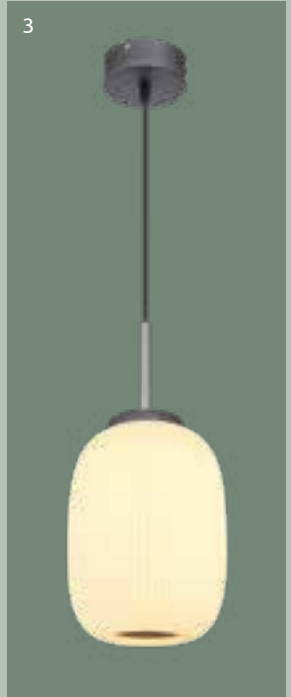

## Boomer

1	<b>15437D</b>	incl. LED 12W	A+	988lm	732lm	3000K	VPE: 1	Ø24cm	↕ 19,5cm
2	<b>15437D1</b>	incl. LED 21W	A+	1714lm	1237lm	3000K	VPE: 1	Ø20cm	↕ 32,5cm
3	<b>15437H1</b>	incl. LED 21W	A+	1702lm	1267lm	3000K	VPE: 1	Ø20cm	↕ 120cm
4	<b>15437H</b>	incl. LED 12W	A+	984lm	741lm	3000K	VPE: 1	Ø24cm	↕ 120cm
5	<b>15437H3</b>	incl. LED 45W	A+	3587lm	2746lm	3000K	VPE: 1	Ø49cm	↕ 120cm
6	<b>15437H2</b>	incl. LED 45W	A+	3587lm	2746lm	3000K	VPE: 1	↔ 93cm x 24cm	↕ 120cm
7	<b>15437H4</b>	incl. LED 80W	A+	5605lm	4471lm	3000K	VPE: 1	↔ 135cm x 50cm	↕ 150cm

metal graphite, nickel matt, glass opal