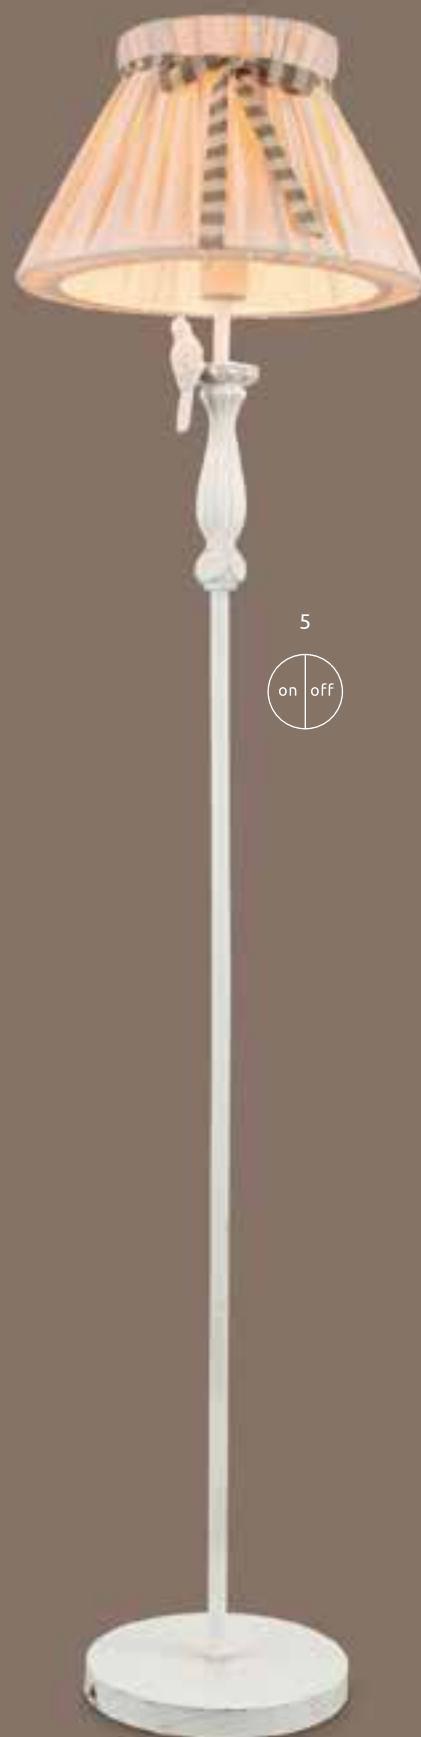

1

2

3

4

5

Savio

1	69027-3	excl. 3x E14 60W	VPE: 1	Ø52cm ▾112cm
2	69027-5	excl. 5x E14 60W	VPE: 1	Ø56cm ▾112cm
3	69027-1W	excl. 1x E14 60W	VPE: 10	↔ 15cm ▾30cm ↳ 23cm
4	69027T	excl. 1x E14 60W	VPE: 1	Ø25cm ▾41cm
5	69027S	excl. 1x E27 60W	VPE: 1	Ø35cm ▾159cm

metal white gold, textile