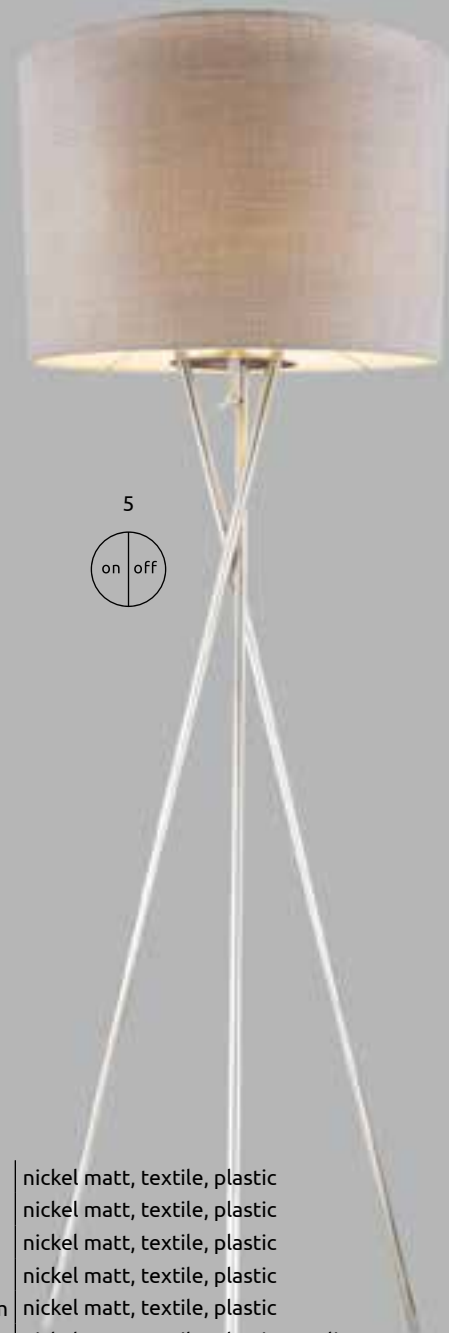

1

2

3

4

5

Paco

1	15185-5D	excl. 5x E14 25W
2	15185-3D	excl. 3x E14 25W
3	15185W	excl. 1x E14 40W
4	15185T	excl. 1x E14 40W
5	15185S1	excl. 1x E27 60W
6	15185D	excl. 3x E14 40W
7	15185H	excl. 1x E27 60W
8	15185D2	incl. LED 24W
9	15185H2	excl. 3x E27 60W
10	15185D8	excl. 4x E27 40W

A

2200lm

1120lm

3000K

VPE: 2	Ø46cm	↕27,5cm
VPE: 4	Ø46cm	↕27,5cm
VPE: 5	↔15cm	↕26cm ↗19cm
VPE: 10	Ø15cm	↕35cm
VPE: 1	Ø62cm (shade Ø54cm)	↕160cm
VPE: 1	Ø40cm	↕17,5cm
VPE: 1	Ø40cm	↕140cm
VPE: 4	Ø40cm	↕10,5cm
VPE: 1	↔65cm x 25cm	↕140cm
VPE: 1	↔45cm x 45cm	↕13,5cm

nickel matt, textile, plastic
nickel matt, textile, plastic
nickel matt, textile, plastic
nickel matt, textile, plastic
nickel matt, textile, plastic
nickel matt, textile, plastic, acrylic
nickel matt, textile, plastic, acrylic
metal white, acrylic, textile
nickel matt, textile, plastic
metal white, textile grey, acrylic