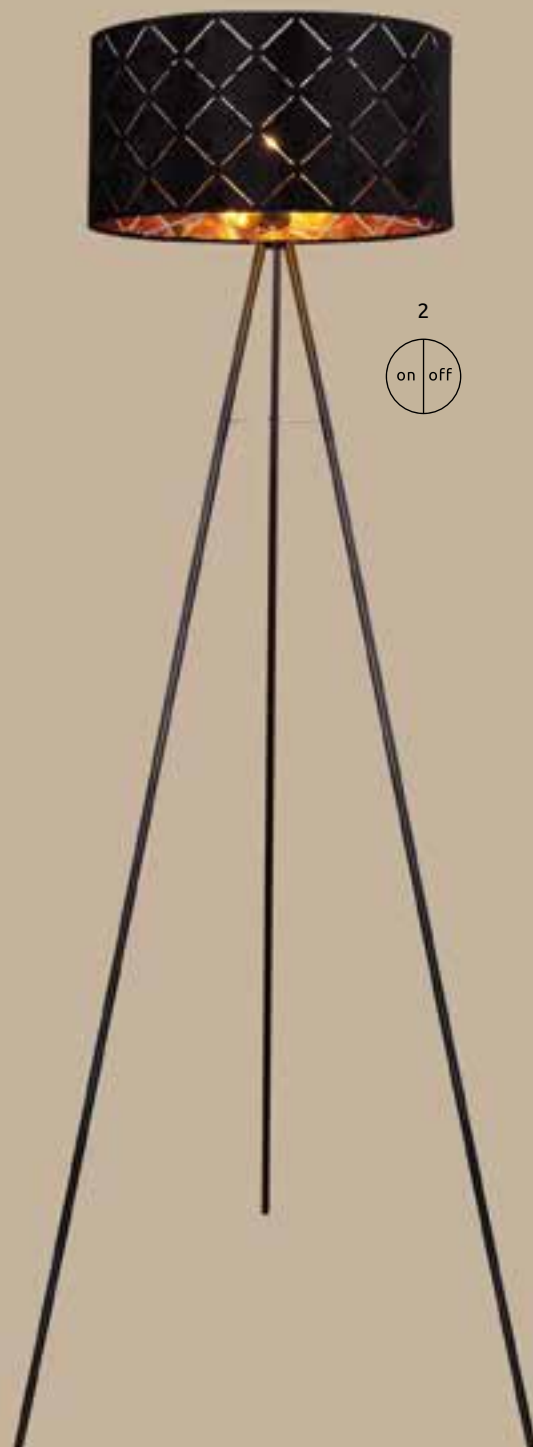

1

2

3

Sunna

1	15334H	excl. 1x E27 40W	VPE: 1	Ø38cm ↕120cm
2	15334S	excl. 1x E27 40W	VPE: 1	Ø69cm (shade Ø38cm) ↕149cm
3	15334T	excl. 1x E14 40W	VPE: 12	Ø17cm ↕35cm

metal black, velvet black gold