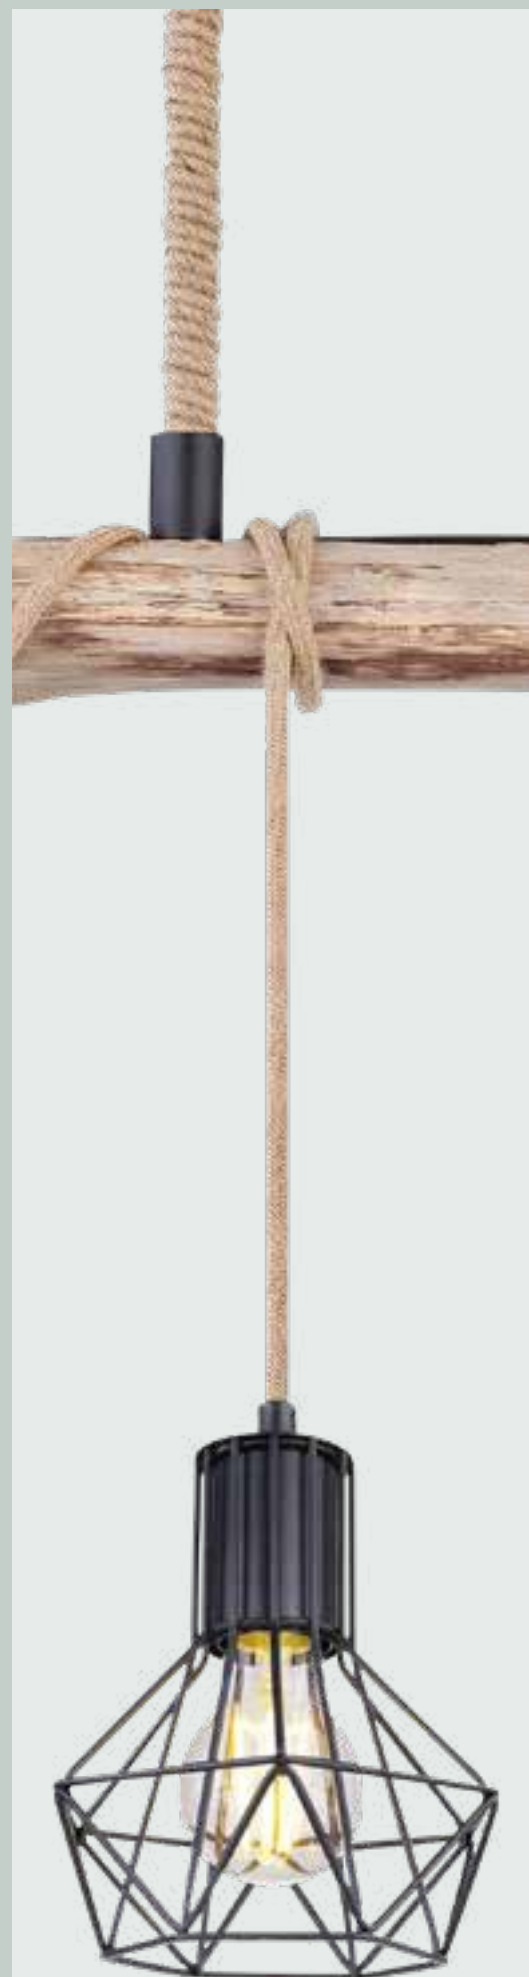

1

2

Priska

1	54017-4H	excl. 4x E27 60W	VPE: 4	↔ 100cm x 15cm	↕ max. 120cm	metal black, hemp
2	54017-4HH	excl. 4x E27 60W	VPE: 4	↔ 100cm x 15cm	↕ max. 120cm	metal black, wood natural, hemp