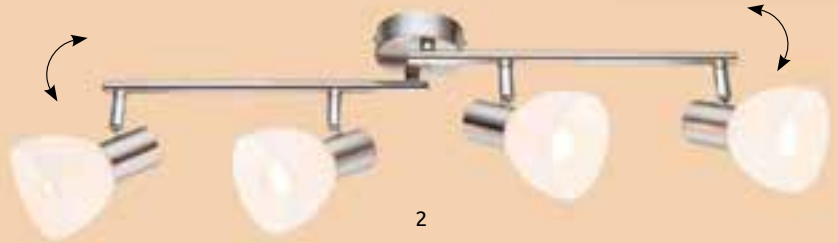

1

2

3

on off

flexo

4

5

6

Enibas

1	54918-1	excl. 1x E14 40W	VPE: 12	↔ 9cm ↓ 11cm ↳ 12,5cm
2	54918-4	excl. 4x E14 40W	VPE: 8	↔ 60cm ▾ 15cm
3	54918-1T	excl. 1x E14 40W	VPE: 6	↔ max. 23cm ↓ max. 40cm
4	54918-2	excl. 2x E14 40W	VPE: 12	↔ 25cm ↳ 15cm
5	54918-5D	excl. 5x E14 40W	VPE: 4	↔ 71cm x 33cm ▾ 16,5cm
6	54918-3	excl. 3x E14 40W	VPE: 8	∅38cm ▾ 19cm

nickel matt, glass opal