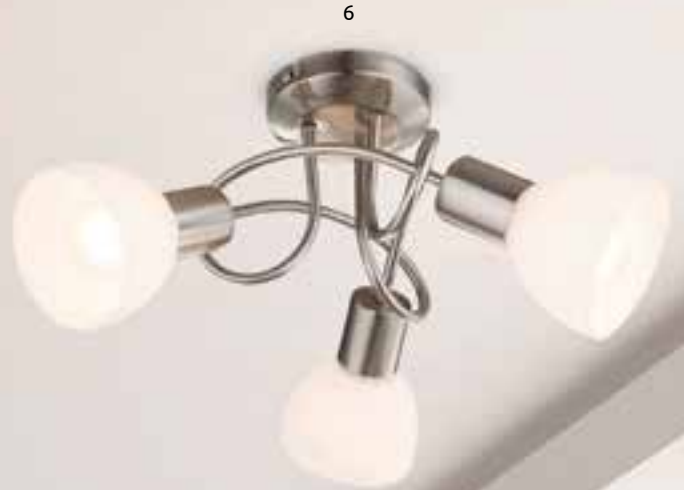

6

Enibas

1	54918-1	excl. 1x E14 40W	VPE: 12	↔ 9cm ↓ 11cm ↳ 12,5cm
2	54918-4	excl. 4x E14 40W	VPE: 8	↔ 60cm ▾ 15cm
3	54918-1T	excl. 1x E14 40W	VPE: 6	↔ max. 23cm ↓ max. 40cm
4	54918-2	excl. 2x E14 40W	VPE: 12	↔ 25cm ↳ 15cm
5	54918-5D	excl. 5x E14 40W	VPE: 4	↔ 71cm x 33cm ▾ 16,5cm
6	54918-3	excl. 3x E14 40W	VPE: 8	∅38cm ▾ 19cm

nickel matt, glass opal