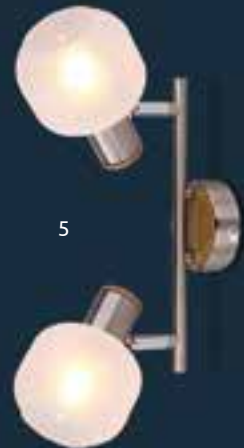

5

Loggi

1	54302-3	excl. 3x E14 40W	VPE: 6	Ø25cm ▾16cm
2	54302-1	excl. 1x E14 40W	VPE: 8	↔10cm ↓12,5cm ↗16cm
3	54302-4	excl. 4x E14 40W	VPE: 6	↔58cm x 16cm ▾18cm
4	54302-5	excl. 5x E14 40W	VPE: 4	↔63cm x 38cm ▾21cm
5	54302-2	excl. 2x E14 40W	VPE: 6	↔16cm x 25cm ↗18cm

metal nickel matt, metal wood optic, glass satin