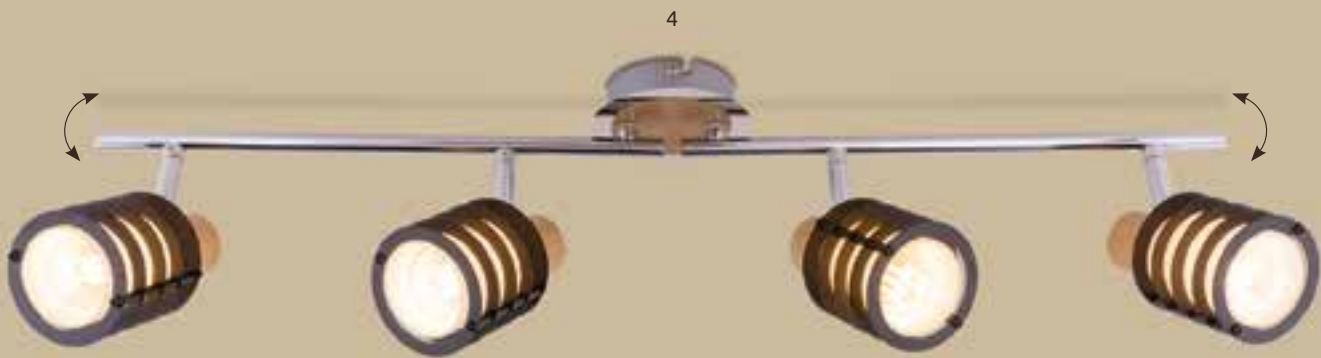

1

2

3

4

Vici

1	54816-2	excl. 2x E14 40W	VPE: 10	↔ 14cm ↓ 28cm ↳ 14,5cm
2	54816-3	excl. 3x E14 40W	VPE: 6	Ø25cm ↴ 14,5cm
3	54816-1	excl. 1x E14 40W	VPE: 12	↔ 10cm ↓ 12cm ↳ 14,7cm
4	54816-4	excl. 4x E14 40W	VPE: 6	↔ 70cm x 14cm ↴ 14,5cm

metal chrome wood optic, glass opal, metal black