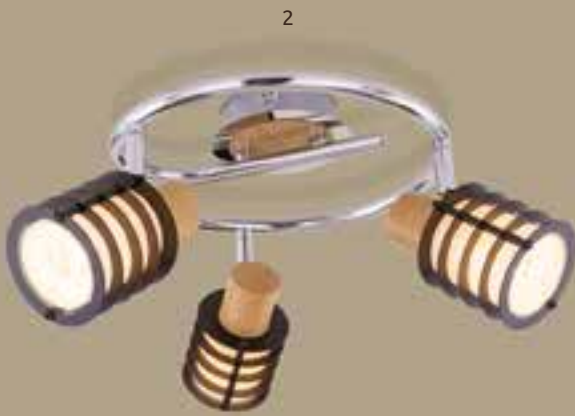

1

2

3

4

Vici

1	54816-2	excl. 2x E14 40W	VPE: 10	↔ 14cm ↓ 28cm ↳ 14,5cm
2	54816-3	excl. 3x E14 40W	VPE: 6	Ø25cm ↴ 14,5cm
3	54816-1	excl. 1x E14 40W	VPE: 12	↔ 10cm ↓ 12cm ↳ 14,7cm
4	54816-4	excl. 4x E14 40W	VPE: 6	↔ 70cm x 14cm ↴ 14,5cm

metal chrome wood optic, glass opal, metal black