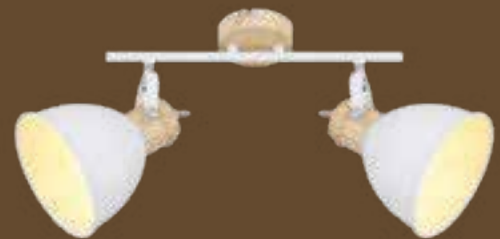

## Wiho

1	54018-1	excl. 1x E27 40W	VPE: 12	↔ 15cm ↓ 18,5cm ↗ 18,3cm
2	54018-3	excl. 3x E27 40W	VPE: 4	Ø25cm ↓ 21,5cm
3	54018-4	excl. 4x E27 40W	VPE: 6	↔ 78,5cm ↓ 21,5cm
4	54018-2	excl. 2x E27 40W	VPE: 6	↔ 35cm ↓ 21,5cm

metal wood optic, white