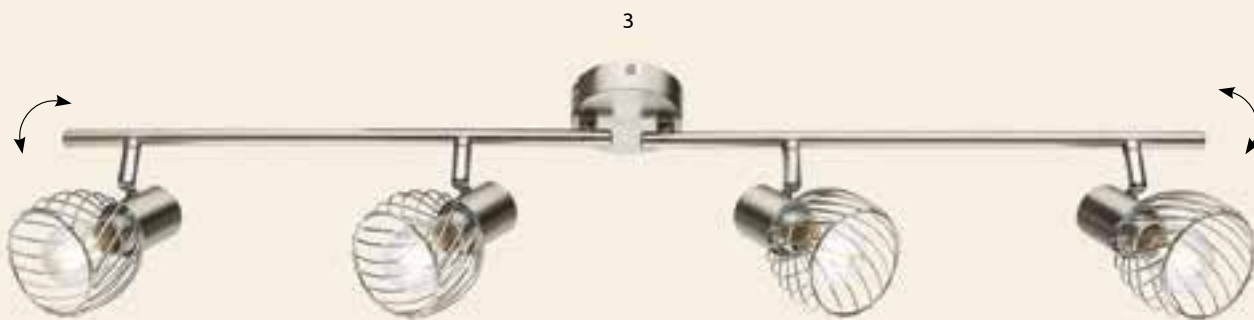

206

1

2

3

4

on off

## Texas

1	54809-2	excl. 2x E14 40W	VPE: 6	↕30cm ↗16cm
2	54809-3	excl. 3x E14 40W	VPE: 4	∅28cm ↘16cm
3	54809-4	excl. 4x E14 40W	VPE: 4	↔80cm ↘16cm
4	54809-1	excl. 1x E14 40W	VPE: 10	↔8cm ↕12cm ↗13cm

nickel matt, chrome