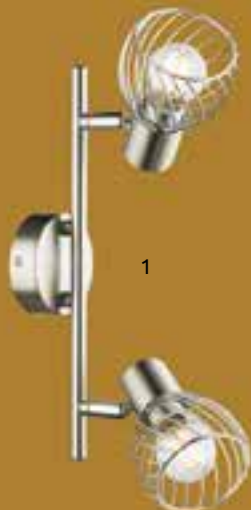

206

1

2

3

4

on off

## Texas

1	54809-2	excl. 2x E14 40W	VPE: 6	↕30cm ↗16cm
2	54809-3	excl. 3x E14 40W	VPE: 4	∅28cm ↘16cm
3	54809-4	excl. 4x E14 40W	VPE: 4	↔80cm ↘16cm
4	54809-1	excl. 1x E14 40W	VPE: 10	↔8cm ↕12cm ↗13cm

nickel matt, chrome