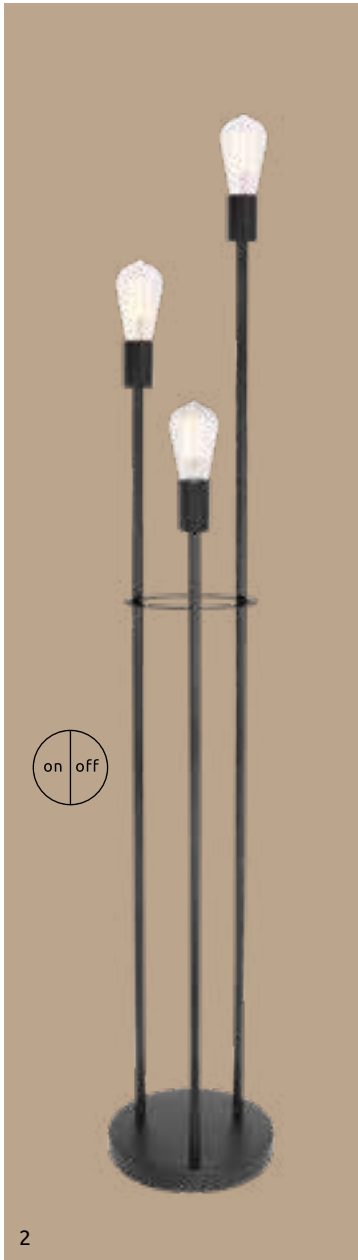

1

2

3

4

5

6

7

Martha

1	54008-4	excl. 4x E27 60W	VPE: 8	↔ 79,5cm ↕ 15,5cm	metal black
2	54008-3S	excl. 3x E27 60W	VPE: 4	Ø25cm ↓ 140cm	metal black
3	54008-4D	excl. 4x E27 60W	VPE: 6	↔ 45cm x 15cm ↕ 34cm	metal black
4	54008-4H	excl. 4x E27 60W	VPE: 8	↔ 80cm x 5,2cm ↕ 120cm	metal black, textile cable
5	54008-6	excl. 6x E27 60W	VPE: 4	↔ 180cm ↕ 18,5cm	metal black
6	54008-2	excl. 2x E27 60W	VPE: 12	↔ 30cm ↕ 15,5cm	metal black
7	54008-1	excl. 1x E27 60W	VPE: 12	↔ 8cm ↓ 9cm ↳ 12,5cm	metal black