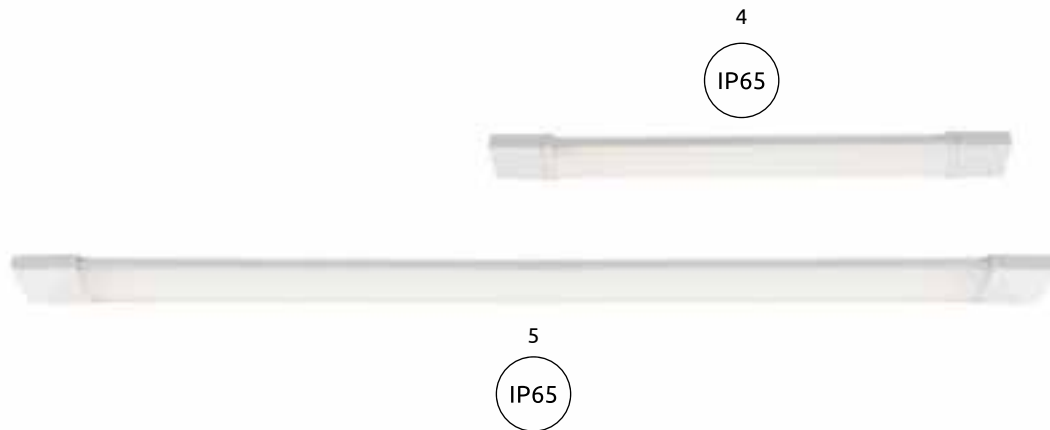

4
IP65

5
IP65

Jon

4	42436-18	incl. LED 18W	A+	1500lm	1200lm	4000K	VPE: 20	↔ 63,2cm x 6,7cm ▾2,2cm
5	42436-36	incl. LED 36W	A+	3300lm	2500lm	4000K	VPE: 20	↔ 123cm x 6,7cm ▾2,2cm

plastic