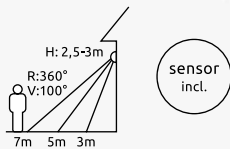

1

2

3

Unella

1	2	3
12391-12	12391-12S	12391-16D
incl. LED 12W	incl. LED 12W	incl. LED 16W
A	A	A
1200lm	1200lm	340-1700lm
1000lm	1000lm	240-1200lm
3000K	3000K	3000 4000 6000K
VPE: 10	VPE: 10	VPE: 10
Ø17cm ↓3,2cm	Ø17cm ↓3,2cm	Ø17cm ↓3,2cm
plastic	plastic	plastic
not dimmable	not dimmable	dimmable
	sensor	3 step switch
		colour fixing