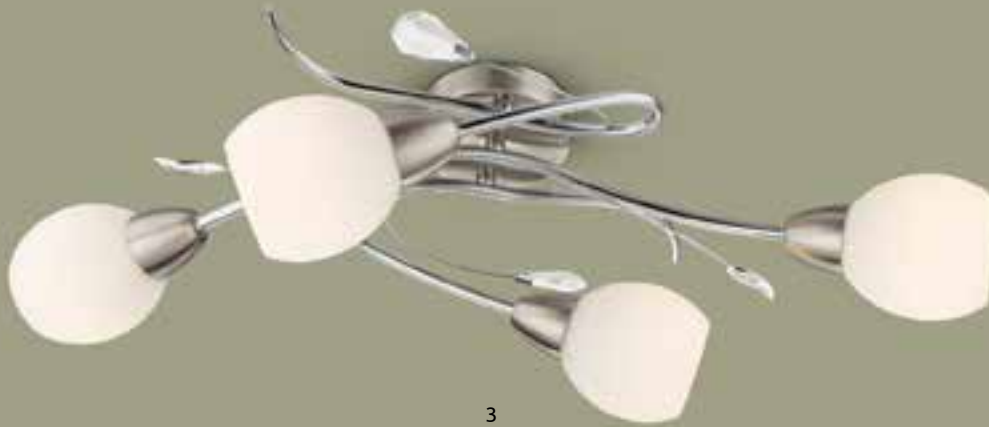

1

Kordula

2

Mitis

Lilly

3

1	56689-5	excl. 5x E14 40W	VPE: 4	Ø54cm ▾22cm	chrome, glass crystals
2	63170-3	excl. 3x E14 40W	VPE: 4	Ø40cm ▾25cm	nickel matt, crackle glass
3	60209-4	excl. 4x E14 40W	VPE: 4	↔70cm x 25cm ▾21cm	chrome, nickel matt, glass, acrylic crystals