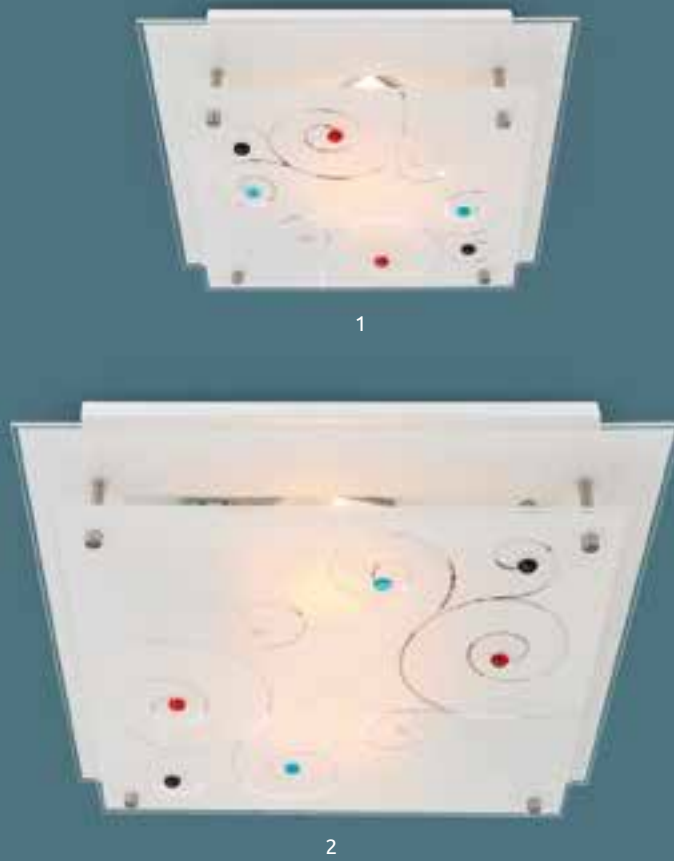

Regius

161

Dubia

| | | | | | |
|---|---------|-----------------------|---------|-------------------------|---|
| 1 | 48140-1 | excl. 1x E27 ILLU 40W | VPE: 10 | ↔ 25cm x 25cm ▾8cm | metal white, chrome, glass |
| 2 | 48140-2 | excl. 2x E27 ILLU 40W | VPE: 10 | ↔ 32cm x 32cm ▾8cm | metal white, chrome, glass |
| 3 | 48074 | excl. 1x E27 ILLU 60W | VPE: 10 | ↔ 24cm x 24cm ▾10cm | metal white, chrome, glass, K5 crystals, mirror |
| 4 | 48074-2 | excl. 2x E27 ILLU 60W | VPE: 5 | ↔ 33,5cm x 33,5cm ▾10cm | metal white, chrome, glass, K5 crystals, mirror |