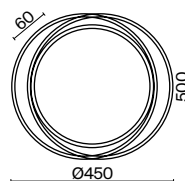

Lisoa

(1)

(2)

ЦВЕТ

B

АРТИКУЛ

(1) **FR10031CL-L98B**(2) **FR10032CL-L98B**

ЧЕРНЫЙ

💡 98Вт 5550 лм

t° 3000-6000K
>90Ra 180°

ЧЕРНЫЙ

💡 98Вт 5000 лм

t° 3000-6000K
>90Ra 180°