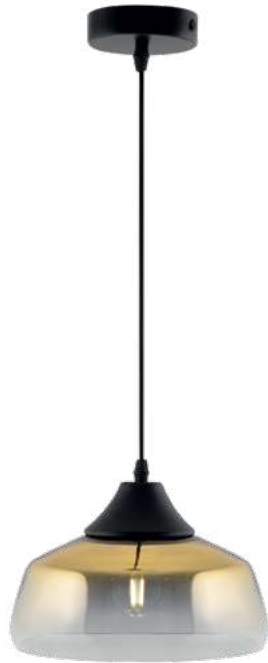

# Jiffy

(1)

(2)

ЦВЕТ

B

АРТИКУЛ

(1) **FR5188PL-01B**(2) **FR5188PL-01B2**

ЧЕРНЫЙ

1 × E27 60Вт

 2429, 7155  
7053, 7102

ЧЕРНЫЙ

1 × E27 60Вт

 2429, 7155  
7053, 7102
