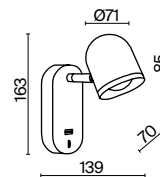

Point Three

(1)

(2)

ЦВЕТ

АРТИКУЛ

(1) **FR10003WL-L4B**

(2) **FR10003WL-L4W**

ЧЕРНЫЙ
 4Вт 350 лм
 t° 4000K
 >80Ra 100°