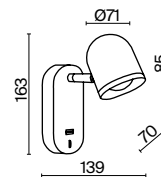

Point Three

(1)

(2)

ЦВЕТ

АРТИКУЛ

(1) **FR10003WL-L4B**

(2) **FR10003WL-L4W**

ЧЕРНЫЙ
 4Вт 350 лм
 t° 4000K
 >80Ra 100°