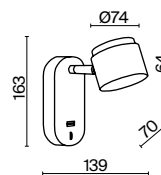

PointFour

(1)

(2)

ЦВЕТ

АРТИКУЛ

(1) **FR10004WL-L4B**

ЧЕРНЫЙ
 4Вт 350 лм
 t° 4000К
 >80Ra 100°

(2) **FR10004WL-L4W**