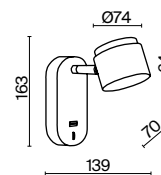

PointFour

(1)

(2)

ЦВЕТ

АРТИКУЛ

(1) **FR10004WL-L4B**

ЧЕРНЫЙ
 4Вт 350 лм
 t° 4000К
 >80Ra 100°

(2) **FR10004WL-L4W**