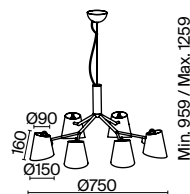

Nordic

(1)

(2)

(3)

ЦВЕТ

АРТИКУЛ

(1) **FR5127PL-08B**

(2) **FR5127PL-06B**

(3) **FR5127WL-02B**

ЧЕРНЫЙ
 ⚡ 8 × E14 40Вт
 ⚡ 2427, 7065
 7134, 7045

ЧЕРНЫЙ
 ⚡ 6 × E14 40Вт
 ⚡ 2427, 7065
 7134, 7045

ЧЕРНЫЙ
 ⚡ 2 × E14 40Вт
 ⚡ 2427, 7065
 7134, 7045