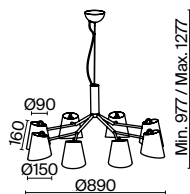

Nordic

(1)

(2)

(3)

ЦВЕТ

АРТИКУЛ

(1) **FR5127PL-08B**

(2) **FR5127PL-06B**

(3) **FR5127WL-02B**

ЧЕРНЫЙ
 ⚡ 8 × E14 40Вт
 ⚡ 2427, 7065
 7134, 7045

ЧЕРНЫЙ
 ⚡ 6 × E14 40Вт
 ⚡ 2427, 7065
 7134, 7045

ЧЕРНЫЙ
 ⚡ 2 × E14 40Вт
 ⚡ 2427, 7065
 7134, 7045