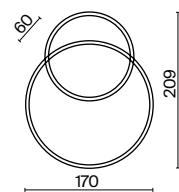

Siala 01

(1)

ЦВЕТ

W

АРТИКУЛ

(1) **FR10025WL-L10W**

БЕЛЫЙ
💡 10Вт 1150 лм
t° 4000К
>90Ra 180°