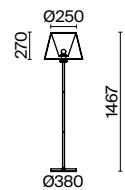

Forte

(12)

(13)

(14)

ЦВЕТ

АРТИКУЛ

(12) **FR1006WL-02N**(13) **FR1006TL-01N**(14) **FR1006FL-01N**

НИКЕЛЬ
 ⚡ 2 × E14 40Вт
 ✓ 7018, 7026
 7025, 7133