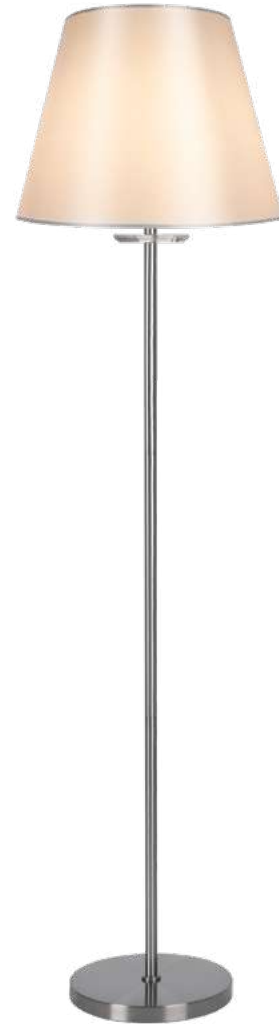

Forte

(12)

(13)

(14)

ЦВЕТ

АРТИКУЛ

(12) **FR1006WL-02N**(13) **FR1006TL-01N**(14) **FR1006FL-01N**

НИКЕЛЬ
 ⚡ 2 × E14 40Вт
 ✓ 7018, 7026
 7025, 7133

НИКЕЛЬ
 ⚡ 1 × E14 40Вт
 ✓ 7018, 7026
 7025, 7133

НИКЕЛЬ
 ⚡ 1 × E27 40Вт
 ✓ 2429, 7053
 7155, 7076