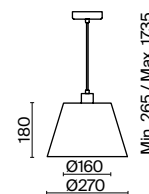

Clarissa

(4)

(5)

ЦВЕТ

АРТИКУЛ

(4) **FR5020PL-01CH**(5) **FR5020TL-01CH**

XPOM

💡 1 × E27 60Вт