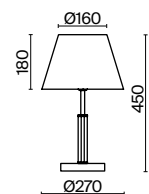

Clarissa

(4)

(5)

ЦВЕТ

АРТИКУЛ

(4) **FR5020PL-01CH**(5) **FR5020TL-01CH**

XPOM

💡 1 × E27 60Вт