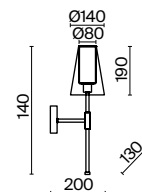

# Tida

(1)

(2)

(3)

ЦВЕТ

АРТИКУЛ

(1) **FR5196PL-08BBS**

(2) **FR5196PL-06BBS**

(3) **FR5196WL-01BBS**

ЧЕРНЫЙ И ЛАТУНЬ

💡 8 × E14 40Вт

✓ 2427, 7065  
7134, 7045

ЧЕРНЫЙ И ЛАТУНЬ

💡 6 × E14 40Вт

✓ 2427, 7065  
7134, 7045

ЧЕРНЫЙ И ЛАТУНЬ