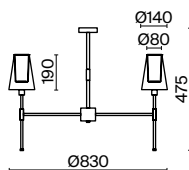

# Tida

(1)

(2)

(3)

ЦВЕТ

АРТИКУЛ

(1) **FR5196PL-08BBS**

(2) **FR5196PL-06BBS**

(3) **FR5196WL-01BBS**

ЧЕРНЫЙ И ЛАТУНЬ

💡 8 × E14 40Вт

✓ 2427, 7065  
7134, 7045

ЧЕРНЫЙ И ЛАТУНЬ

💡 6 × E14 40Вт

✓ 2427, 7065  
7134, 7045

ЧЕРНЫЙ И ЛАТУНЬ