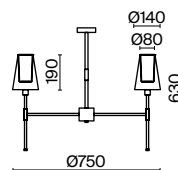

# Tida

(1)

(2)

(3)

ЦВЕТ

АРТИКУЛ

(1) **FR5196PL-08BBS**

(2) **FR5196PL-06BBS**

(3) **FR5196WL-01BBS**

ЧЕРНЫЙ И ЛАТУНЬ

💡 8 × E14 40Вт

✓ 2427, 7065  
7134, 7045

ЧЕРНЫЙ И ЛАТУНЬ

💡 6 × E14 40Вт

✓ 2427, 7065  
7134, 7045

ЧЕРНЫЙ И ЛАТУНЬ