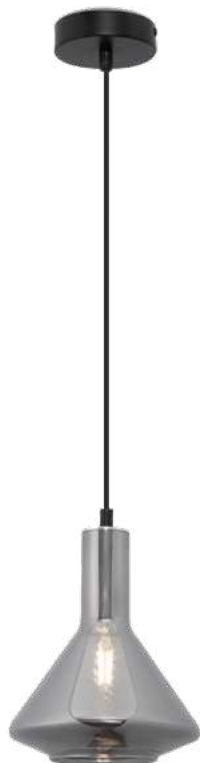

Lizia

(1)

ЦВЕТ

АРТИКУЛ

(1) **FR8010PL-01GB**

ЧЕРНЫЙ С ЗОЛОТОМ

1 × E14 40Вт

 2427, 7065
7134, 7045
