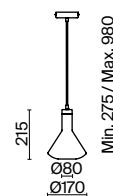

Lizia

(1)

ЦВЕТ

АРТИКУЛ

(1) **FR8010PL-01GB**

ЧЕРНЫЙ С ЗОЛОТОМ

1 × E14 40Вт

 2427, 7065
7134, 7045
