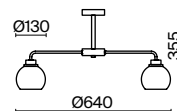

# Neptune

(1)

(2)

(3)

ЦВЕТ

АРТИКУЛ

(1) **FR5176PL-08BS**

(2) **FR5176PL-05BS**

(3) **FR5176WL-01BS**

ЛАТУНЬ  
 ⚡ 8 × E14 60Вт  
 ▼ 2427, 7065  
 7134, 7045

ЛАТУНЬ  
 ⚡ 5 × E14 60Вт  
 ▼ 2427, 7065  
 7134, 7045

ЛАТУНЬ  
 ⚡ 1 × E14 60Вт  
 ▼ 2427, 7065  
 7134, 7045