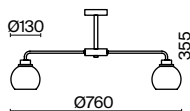

# Neptune

(1)

(2)

(3)

ЦВЕТ

АРТИКУЛ

(1) **FR5176PL-08BS**

(2) **FR5176PL-05BS**

(3) **FR5176WL-01BS**

ЛАТУНЬ  
 ⚡ 8 × E14 60Вт  
 ▼ 2427, 7065  
 7134, 7045

ЛАТУНЬ  
 ⚡ 5 × E14 60Вт  
 ▼ 2427, 7065  
 7134, 7045

ЛАТУНЬ  
 ⚡ 1 × E14 60Вт  
 ▼ 2427, 7065  
 7134, 7045