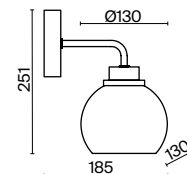

# Neptune

(1)

(2)

(3)

ЦВЕТ

АРТИКУЛ

(1) **FR5176PL-08BS**

(2) **FR5176PL-05BS**

(3) **FR5176WL-01BS**

ЛАТУНЬ  
 ⚡ 8 × E14 60Вт  
 ▼ 2427, 7065  
 7134, 7045

ЛАТУНЬ  
 ⚡ 5 × E14 60Вт  
 ▼ 2427, 7065  
 7134, 7045

ЛАТУНЬ  
 ⚡ 1 × E14 60Вт  
 ▼ 2427, 7065  
 7134, 7045