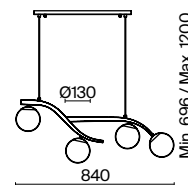

Rosella

(1)

(2)

ЦВЕТ

АРТИКУЛ

(1) **FR8014PL-04BS**(2) **FR8015PL-04BS**

ЛАТУНЬ
 ⚡ 4 × E27 60Вт
 ▼ 7029, 7024
 7139, 7053

ЛАТУНЬ
 ⚡ 4 × E27 60Вт
 ▼ 7029, 7024
 7139, 7053