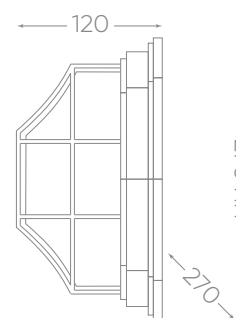

Материал – металл, стекло.
Цвет: черное золото.

PL661 арт. 11651

- IP44
СТЕПЕНЬ ЗАЩИТЫ
- E27
- 230V
- 60 Вт
МОЩНОСТЬ
- КЛАСС ЗАЩИТЫ 1
- 50...+50 °C
- 12
МЕСЯЦЕВ
ГАРАНТИЯ