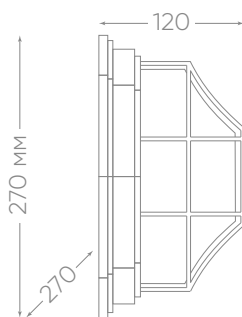

«АЛИКАНТЕ»

Материал – металл, стекло.
Цвет: белое золото.

PL661 арт. 11652

-  IP44
СТЕПЕНЬ ЗАЩИТЫ
-  E27
-  230В
-  60 Вт
МОЩНОСТЬ
-  КЛАСС ЗАЩИТЫ 1
-  -50...+50 °C
-  12 МЕСЯЦЕВ
ГАРАНТИЯ