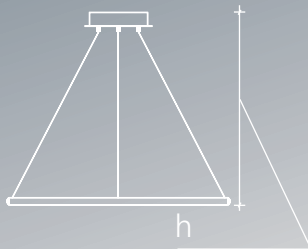

AL5808 Ring

60 W макс. 4200 Lm
4000K, арт. 41700
Ø 500 mm h 1200 mm
длина подвеса регулируется

Материал рассеивателя: металл и PVC.
Материал корпуса: штампованная сталь.