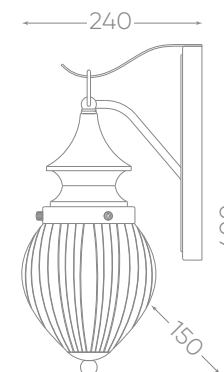

PREMIUM

Видео на
youtube.com

Материал – металл, стекло.
Цвет: коричневый.

PL540 арт. 11890

IP44			60 Вт			
СТЕПЕНЬ ЗАЩИТЫ	E27	230В	МОЩНОСТЬ	КЛАСС ЗАЩИТЫ 1	-50...+50 °С	ГАРАНТИЯ 12 МЕСЯЦЕВ

Светильник премиальной серии «Мюнхен» – это уважение к традициям баварского прошлого и следование жестким нормам качества современности. Его дизайн объединил в себе стилистику немецкой архитектуры XIX–XX столетий и модерн – новый декор современной Европы.