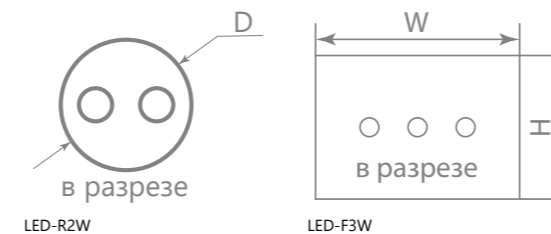

LED-R2W, LED-F3W

Праздничное освещение – дюралайт светодиодный 230V

«Дюралайт светодиодный».
Кратность резки – 2000
Комплектация – 2 заглушки, 2 коннектора

Кратность резки 2 метра

LED-R2W,
LED-F3W
Видео на
[youtube.com](https://www.youtube.com)

Модель	Артикул	Фото	Цвет свечения	Мощность Вт	Размер изделия, м	Сечение, мм	Количество светодиодов	Количество жил
LED-R2W	26064		дневной/ белый	1,44	100	13	36	2
LED-F3W	26070			2,88	50	11*18	72	3
LED-R2W	26062		желтый	1,44	100	13	36	2
LED-F3W	26068			2,88	50	11*18	72	3
LED-R2W	26063		зеленый	1,44	100	13	36	2
LED-F3W	26069			2,88	50	11*18	72	3
LED-R2W	26061		красный	1,44	100	13	36	2
LED-F3W	26067			2,88	50	11*18	72	3
LED-R2W	26065		синий	1,44	100	13	36	2
LED-F3W	26071			2,88	50	11*18	72	3
LED-F3W	26211		синий+белый	2,88	50	11*18	72	3
LED-F3W	26210			2,88	50	11*18	72	3
LED-R2W	41031		RGB	1,44	50	13	24	2