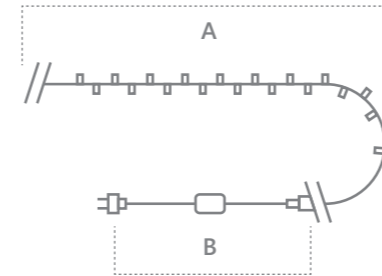

CL32, CL33, CL34, CL43, CL44

Гирлянда для улицы – линейная 230V

«Линейная». Расстояние между светодиодами – 10см.
 Соединение в линию – есть (до 5шт.)
 Длина шнура питания – 3м/1,5м. Наличие контроллера – нет.
 Цвет шнура – черный.

CL32
 Видео на
[youtube.com](https://www.youtube.com)

CL34, CL43-44
 Видео на
[youtube.com](https://www.youtube.com)

Модель	Артикул	Фото	Цвет свечения	Тип свечения	Мощность Вт	Размер гирлянды (А), м	Длина шнура питания (В), м	Количество светодиодов	Рекомендуемая высота елки, см
CL32	48176		мультицвет	плавная смена цвета	12	20	3	200	180-230
CL33	32425				6	10	1,5	100	100-150
CL43	32428		мультицвет	статичный мерцание	12	20	1,5	200	150-200
CL34	32975				6	10	1,5	100	100-150
CL44	32978		мультицвет	статичный мерцание	12	20	1,5	200	150-200
CL33	32426				6	10	1,5	100	100-150
CL43	32429		теплый белый	статичный	3	20	1,5	200	150-200
CL34	32973				6	10	1,5	100	100-150
CL44	32977		теплый белый	статичный мерцание	12	20	1,5	200	150-200
CL33	32424				6	10	1,5	100	100-150
CL43	32427		белый	статичный	12	20	1,5	200	150-200
CL34	32974				6	10	1,5	100	100-150
CL44	32976		белый	статичный мерцание	12	20	1,5	200	150-200
					6	10	1,5	100	100-150