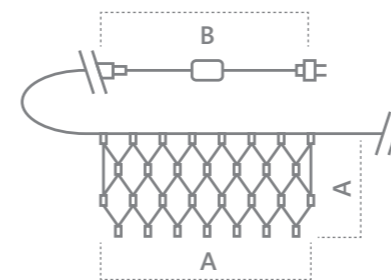

CL70, CL30, CL31

Гирлянда для дома – сеть 230V

«Сеть». Расстояние между светодиодами – 10см.
 Соединение в линию – есть (до 5шт.)
 Количество режимов – 8 режимов.
 Наличие контроллера – есть.
 Цвет шнура – прозрачный.

IP20 ПВХ КЛАСС ЗАЩИТЫ 2 230V -20°C - +50°C 12 МЕСЯЦЕВ
 СТЕПЕНЬ ЗАЩИТЫ МАТЕРИАЛ КЛАСС ЗАЩИТЫ 2 НАПРЯЖЕНИЕ РАБОЧИЙ ТЕМПЕРАТУРНЫЙ РАЙОН ГАРАНТИЯ

CL30
Видео на
[youtube.com](https://www.youtube.com)

CL31
Видео на
[youtube.com](https://www.youtube.com)

CL70
Видео на
[youtube.com](https://www.youtube.com)

Модель	Артикул	Фото	Цвет свечения	Мощность Вт	Размер гирлянды (А), м	Длина шнура питания (В), м	Количество светодиодов	Соединение в линию, шт
CL70	32354		мультicolor	9,6	1,5*1,5	1,5	160	5
CL30	32359			12	2*2	3	240	5
CL31	48175			18	3*2,7	3	360	5
CL70	32355		теплый белый	9,6	1,5*1,5	1,5	160	5
CL30	32360			12	2*2	3	240	5
CL31	48174			18	3*2,7	3	360	5
CL70	32356		белый	9,6	1,5*1,5	1,5	160	5
CL30	26748			12	2*2	3	240	5
CL31	48173			18	3*2,7	3	360	5
CL70	32357		зеленый	9,6	1,5*1,5	1,5	160	5
CL30	32361			12	2*2	3	240	5
CL70	32358		синий	9,6	1,5*1,5	1,5	160	5
CL30	32362			12	2*2	3	240	5