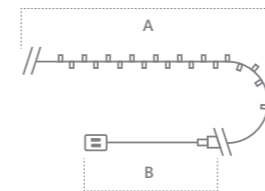

CL55, CL65, CL555, CL556

Гирлянда для дома – линейная. Мульти-шарики 230V, 3*AA

«Линейная. Мульти-шарики». Расстояние между светодиодами – 10 см.
Соединение в линию – нет.
Цвет шнура – прозрачный.

CL55, CL65
режим работы настраивается
контроллером

CL55, CL56
Видео на
[youtube.com](https://www.youtube.com)

CL555, CL556
Видео на
[youtube.com](https://www.youtube.com)

Модель	Артикул	Фото	Цвет свечения	Мощность Вт	Размер гирлянды (А), м	Длина шнура питания (В), м	Количество светодиодов	Тип питания	Рекомендуемая высота елки, см
CL55	26761		мультицвет	3	5	1,5	50	230V	70-100
CL65	32353			6	10	1,5	100	230V	100-150
CL555	26762			1,28	2	0,5	20	3*AA	30-50
CL556	26763			2,56	4	0,5	40	3*AA	50-70