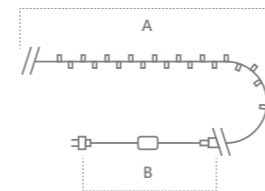

CL55, CL65, CL555, CL556

Гирлянда для дома – линейная. Мульти-шарики 230V, 3*AA

«Линейная. Мульти-шарики». Расстояние между светодиодами – 10 см.
Соединение в линию – нет.
Цвет шнура – прозрачный.

CL55, CL65
режим работы настраивается
контроллером

CL555, CL556
плавная смена цвета

СТЕПЕНЬ ЗАЩИТЫ

МАТЕРИАЛ

КЛАСС ЗАЩИТЫ 2

230V

3*AA

-20°C - +50°C

ГАРАНТИЯ

CL55, CL56
Видео на
[youtube.com](https://www.youtube.com)

CL555, CL556
Видео на
[youtube.com](https://www.youtube.com)

Модель	Артикул	Фото	Цвет свечения	Мощность Вт	Размер гирлянды (А), м	Длина шнура питания (В), м	Количество светодиодов	Тип питания	Рекомендуемая высота елки, см
CL55	26761		мультицвет	3	5	1,5	50	230V	70-100
CL65	32353			6	10	1,5	100	230V	100-150
CL555	26762			1,28	2	0,5	20	3*AA	30-50
CL556	26763			2,56	4	0,5	40	3*AA	50-70