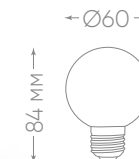

ЛАМПЫ СВЕТОДИОДНЫЕ ДЛЯ ГИРЛЯНД

A50

Видео на youtube.com

G60

LB-371

Видео на youtube.com

C45

Видео на youtube.com

УГОЛ РАССЕЙВАНИЯ

E27

C35

230В

-40...+50 °C

СРОК СЛУЖБЫ

ГАРАНТИЯ