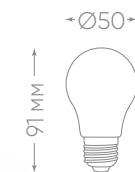

LB-375

Видео на youtube.com

G60

арт. 25904 (● желтый)

арт. 25905 (● красный)

арт. 25906 (● синий)

арт. 25907 (● зеленый)

арт. 25902 (6400K)
арт. 25903 (2700K)
арт. 38115 (● RGB плавное)
арт. 38127 (● RGB быстрое)