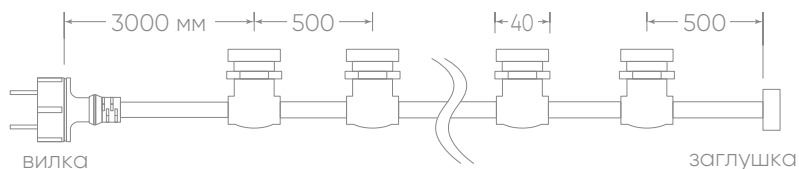

БЕЛТ-ЛАЙТ

Без возможности соединения в линию.

Материал провода – медь.

Материал цоколя – латунь.

Сетевой шнур сечением 2x0,5 мм², длина 3 метра – в комплекте.

CL50-8 арт. 29883 (длина 8 000 мм) – черный
арт. 29884 (длина 8 000 мм) – белый

CL50-13 арт. 29885 (длина 13 000 мм) – черный
арт. 29886 (длина 13 000 мм) – белый

Соединение в линию максимальной мощностью 3680 W.

Материал провода – медь.

Материал цоколя – латунь.

Сетевой шнур сечением 2x1,5 мм², длина 1,5 метра – в комплекте.

CL25-25 арт. 29880 (длина 25 000 мм) – черный

CL25-25 арт. 48166 (длина 25 000 мм) – белый

CL25-100 арт. 48167 (длина 100 000 мм) – черный

CL50-50 арт. 29881 (длина 50 000 мм) – черный

CL50-100 арт. 29882 (длина 100 000 мм) – черный