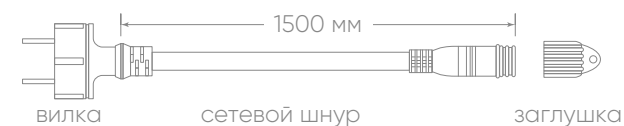

БЕЛТ-ЛАЙТ

Без возможности соединения в линию.

Материал провода – медь.

Материал цоколя – латунь.

Сетевой шнур сечением 2x0,5 мм², длина 3 метра – в комплекте.

CL50-8 арт. 29883 (длина 8 000 мм) – черный
арт. 29884 (длина 8 000 мм) – белый

CL50-13 арт. 29885 (длина 13 000 мм) – черный
арт. 29886 (длина 13 000 мм) – белый

Соединение в линию максимальной мощностью 3680 W.

Материал провода – медь.

Материал цоколя – латунь.

Сетевой шнур сечением 2x1,5 мм², длина 1,5 метра – в комплекте.

CL25-25 арт. 29880 (длина 25 000 мм) – черный

CL25-25 арт. 48166 (длина 25 000 мм) – белый

CL25-100 арт. 48167 (длина 100 000 мм) – черный

CL50-50 арт. 29881 (длина 50 000 мм) – черный

CL50-100 арт. 29882 (длина 100 000 мм) – черный

Соединители-коннекторы LD271

арт. 48169

арт. 48168

для моделей CL25-25, CL25-100, CL50-50, CL50-100

Видео на
youtube.com